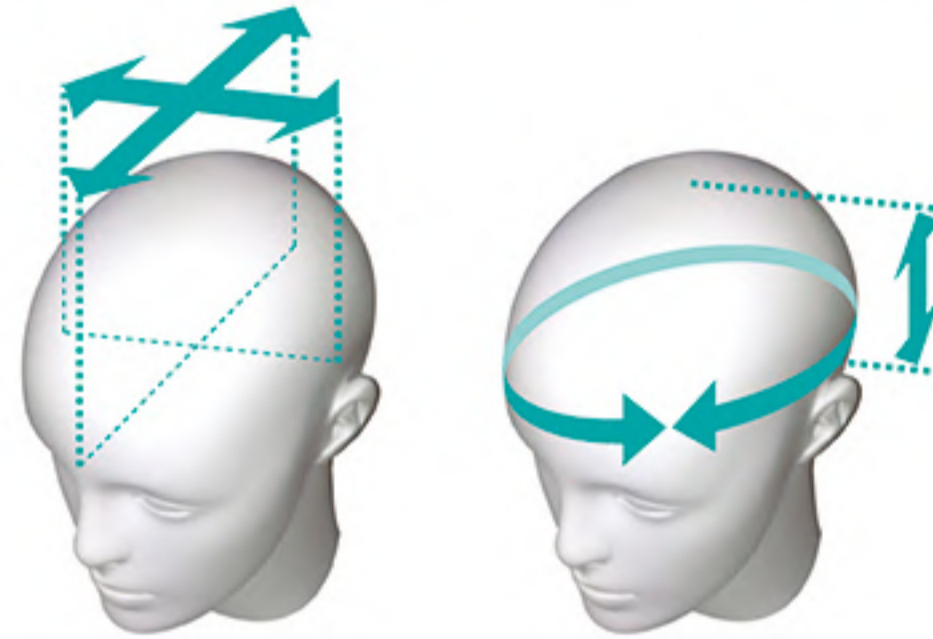

SHOEI Personal Fitting System

〈SHOEI パーソナル・フィッティング・システム〉

アタマの形は個人差があるので技術をマスターしたスタッフが詳細に専用の計測器で測ります。

計測

細かく分かれたパーツのコンビネーションにより
ホールド感とフィット感の調整をします。

調整

Personal Fitting System

〈SHOEI パーソナル・フィッティング・システム〉

アタマの形は個人差があるので
技術をマスターしたスタッフが詳
細に専用の計測器で測ります。

SHOEI パーソナル・フィッティング・システム対応のショップでは
新規ヘルメット購入者を対象に無料で内装調整を行います。

細かく分かれたパーツのコンビネーションにより
ホールド感とフィット感の調整をします。