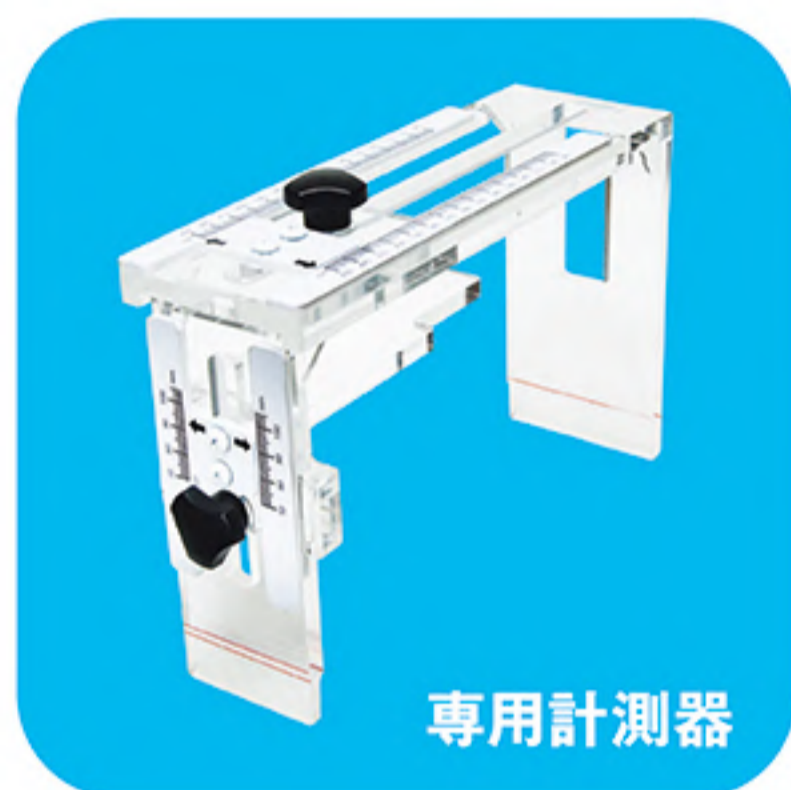

## SHOEI Personal Fitting System

〈SHOEI パーソナル・フィッティング・システム〉

アタマの形は個人差があるので技術をマスターしたスタッフが詳細に専用の計測器で測ります。

計測

細かく分かれたパーツのコンビネーションにより  
ホールド感とフィット感の調整をします。

調整

# Personal Fitting System

〈SHOEI パーソナル・フィッティング・システム〉

計測

アタマの形は個人差があるので  
技術をマスターしたスタッフが詳  
細に専用の計測器で測ります。

SHOEI パーソナル・フィッティング・システム対応のショップでは  
新規ヘルメット購入者を対象に無料で内装調整を行います。

調整

細かく分かれたパーツのコンビネーションにより  
ホールド感とフィット感の調整をします。