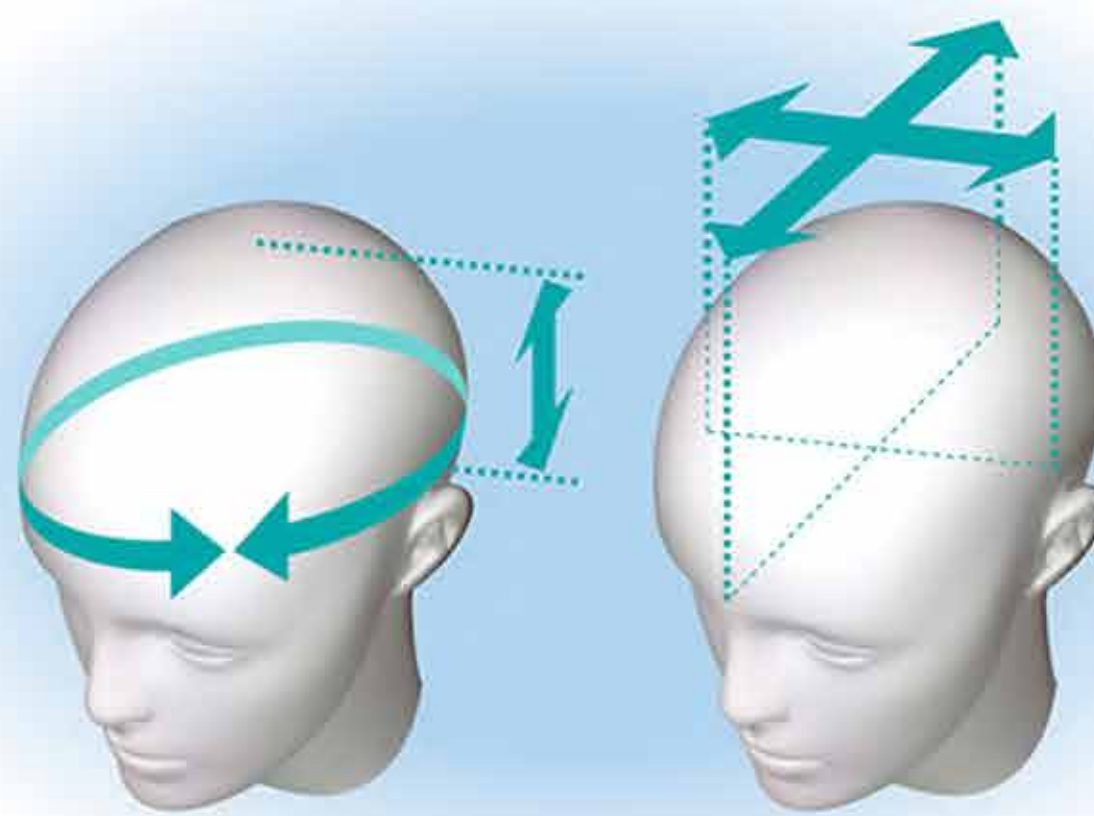

PREMIUM HELMETS

TECHNICAL SHOP

「SHOEIテクニカルショップ」は、専門のアドバイザースタッフが安心してヘルメット選びをできるサービスを提供いたします。

ヘルメット
選びの
アドバイス

シールド
調整

オプション/
リペーパーーツ
の交換

メンテナンス
方法の
アドバイス

あなたにジャストフィットする内装をカスタムメイド

SHOEI Personal Fitting System

〈SHOEI パーソナル・フィッティング・システム〉

アタマの形は個人差があるので技術をマスターしたスタッフが詳細に専用の計測器で測ります。

計測

細かく分かれたパーツのコンビネーションにより
ホールド感とフィット感の調整をします。

調整

Personal Fitting System

〈SHOEI パーソナル・フィッティング・システム〉

アタマの形は個人差があるので
技術をマスターしたスタッフが詳
細に専用の計測器で測ります。

SHOEI パーソナル・フィッティング・システム対応のショップでは
新規ヘルメット購入者を対象に無料で内装調整を行います。

細かく分かれたパーツのコンビネーションにより
ホールド感とフィット感の調整をします。