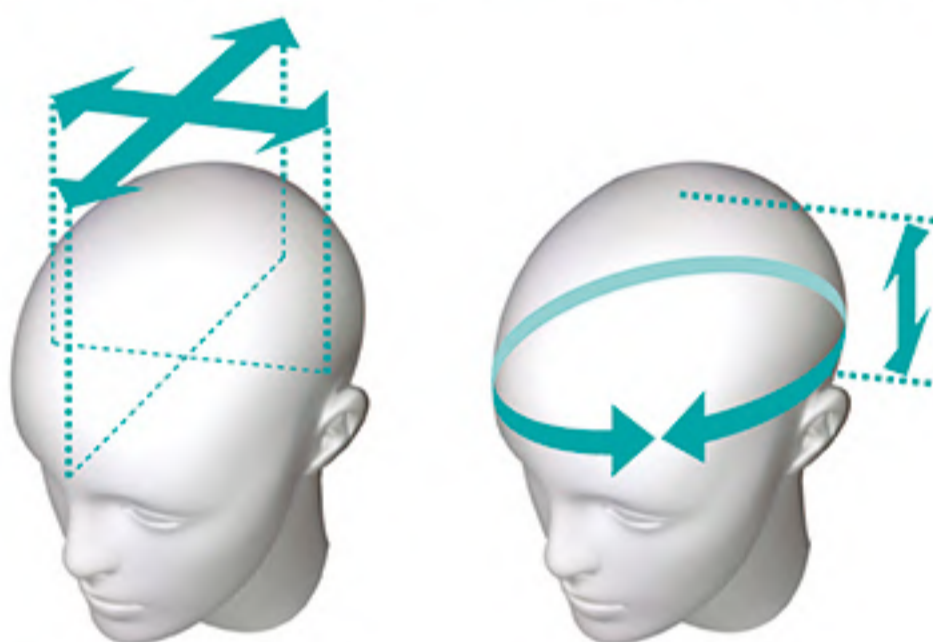

## SHOEI Personal Fitting System

〈SHOEI パーソナル・フィッティング・システム〉

アタマの形は個人差があるので技術をマスターしたスタッフが詳細に専用の計測器で測ります。

計測

細かく分かれたパーツのコンビネーションにより  
ホールド感とフィット感の調整をします。

調整

# Personal Fitting System

〈SHOEI パーソナル・フィッティング・システム〉

計測

アタマの形は個人差があるので  
技術をマスターしたスタッフが詳  
細に専用の計測器で測ります。

SHOEI パーソナル・フィッティング・システム対応のショップでは  
新規ヘルメット購入者を対象に無料で内装調整を行います。

調整

細かく分かれたパーツのコンビネーションにより  
ホールド感とフィット感の調整をします。